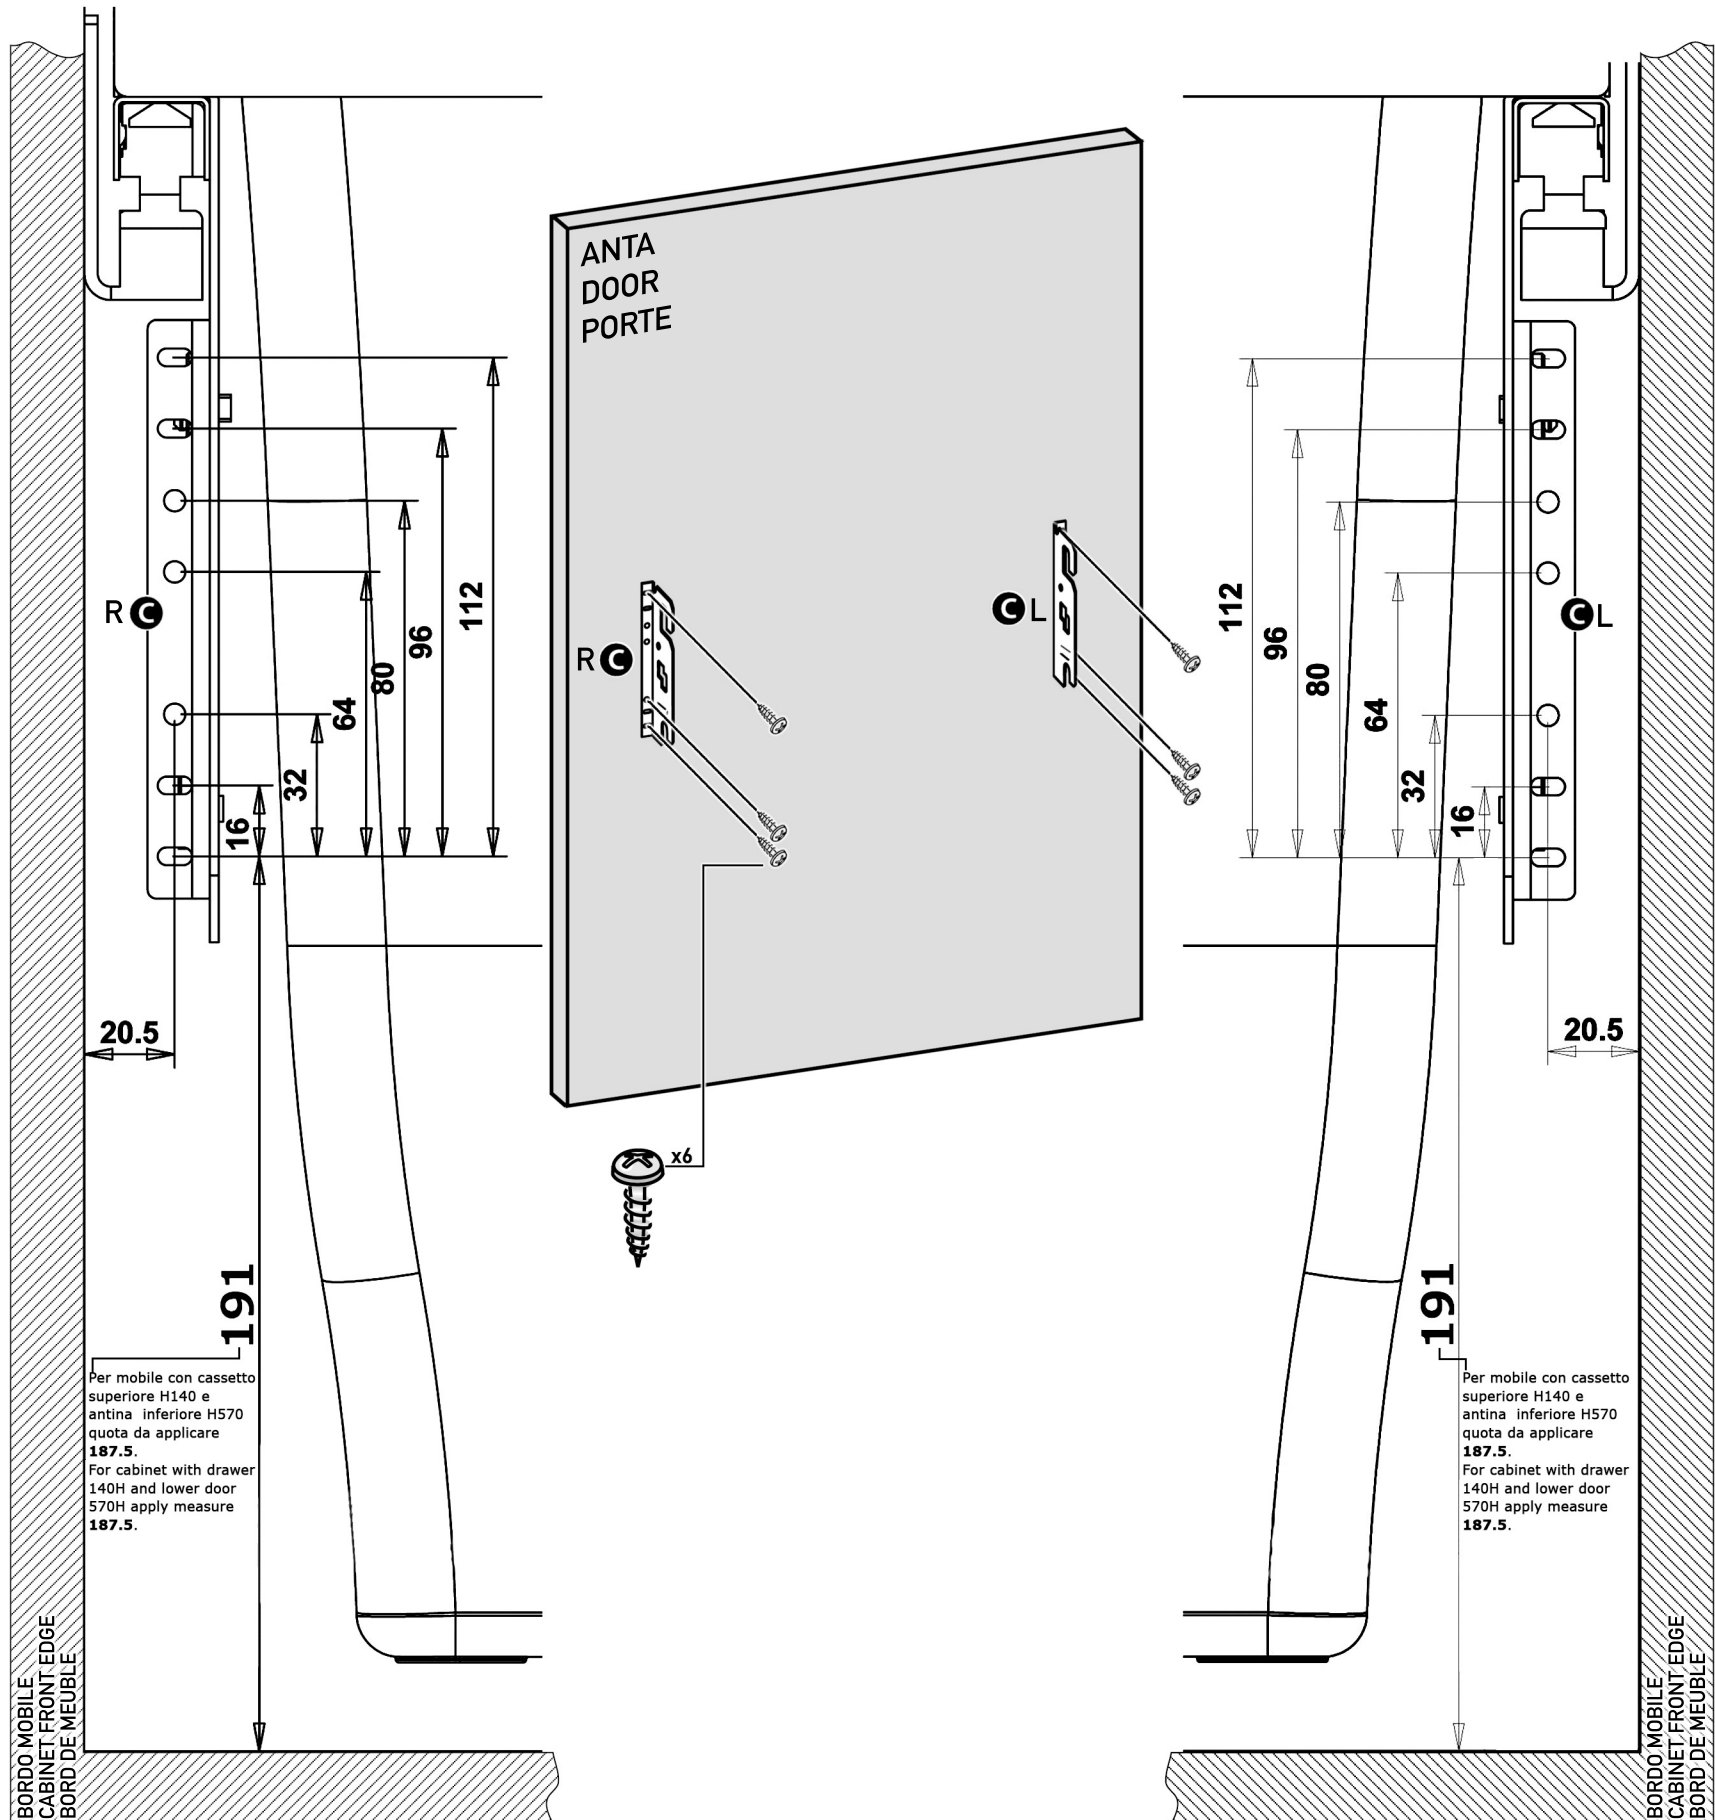

7

Per mobile con cassetto superiore H140 e antina inferiore H570 quota da applicare 187.5.
For cabinet with drawer 140H and lower door 570H apply measure 187.5.

Per mobile con cassetto superiore H140 e antina inferiore H570 quota da applicare 187.5.
For cabinet with drawer 140H and lower door 570H apply measure 187.5.

8

9

10